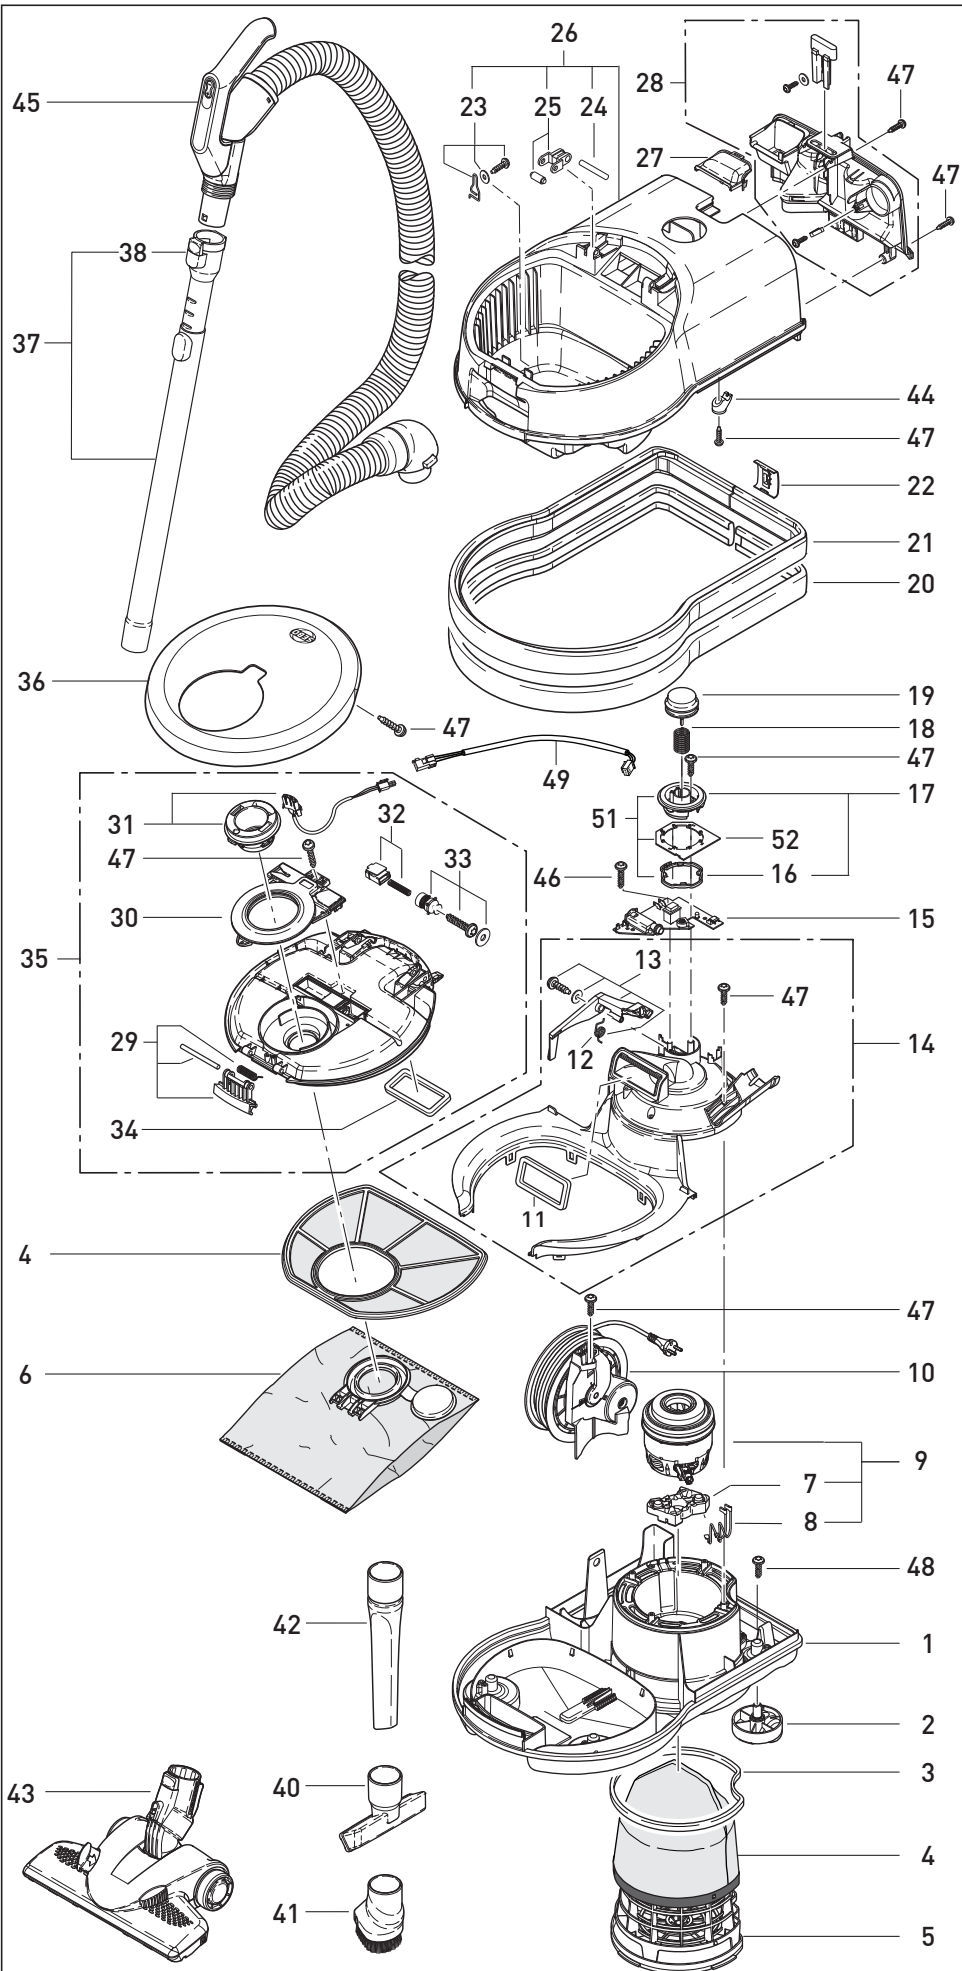

Diese Informationen sind nur für Europa bestimmt (230 V / 240 V) und gelten nicht für Nordamerika !

schwarz

SEBO AIRBELT D4

Pos.	Art.-No.	Benennung (DE)
1	8001swER	Unterteil kpl.
2	8086gs	Rollengehäuse kpl.
3	8065ER	Dichtung Abluftfilter
4	8191ER	Mikrofilter-Box D
5	8084ER	Abluftfilteraufnahme,
6	8120ER	Sebo-Filterbox D
7	8045ER	Motorlager Airbelt D
8	8090ER	Verbindungsleitung Set Motor Airbelt D
9	8047ER	Geblaesemotor 220-240V, 1900W kpl.
10	665611E	Kabelaufroller D, 12 m
11	8009	Dichtung Saugkanal
12	8098ER	Drehfeder Kabeleinzugst.
13	8036ER	Wippe Kabeleinzugstaste
14	8085ER	Motorabdeckung
15	8105ER	Leiterplatte D4
16	8058ER	Sicherungsring
17	8038ER1	Display mit Sicherungsring
18	8057	Druckfeder Einschaltknopf
19	8037gs	Einschaltknopf
20	6047ER10	Air Belt Stripes sb., sw.
21	8033UL	Schaumbandage
22	8034gs	Clip Stossbandage
23	8140ER	Filterbeutelsicherung.
24	6750ER	Achse
25	8052ER	Koppelstange
26	8003swER	Oberteil teilmontiert
27	8059gs	Leitungseinfuehrung
28	8010D4ER	Zubehoeraufnahme D4
29	8114ER	Raste Filterdeckel Kpl.
30	8129gs	Blende
31	8079ER	Schlauchaufnahme
32	7020ER	Anzeigeschieber kpl.
33	8127ER	Stellbuchse Nebenluft- ventil
34	8130	Dichtung Filterdeckel
35	8051ER4	Innendeckel D4 kpl.
36	8005swER	Filterdeckel
37	6237ER	Teleskopsaugrohr
38	1735ER	Raste, kpl.
40	8142gs	Polsterduese
41	8146ER	Moebelpinsel
42	8066gs	Fugenduese
43	7260GS	SEBO KOMBI
44	5266	Kabelschelle
45	8119ER	Elektroschlauch kpl. mit Griff AIRBELT D4
46	01000ER	Linsenblechschr. 2,9x16
47	01036ER	Amtec-Schraube 4,0x14
48	0102ER	Linsenblechschr. 3,9x13
49	8160	Innenleitung
51	8038ER4	Display D4 kpl.
52	8108ER	Leiterplatte fuer Display