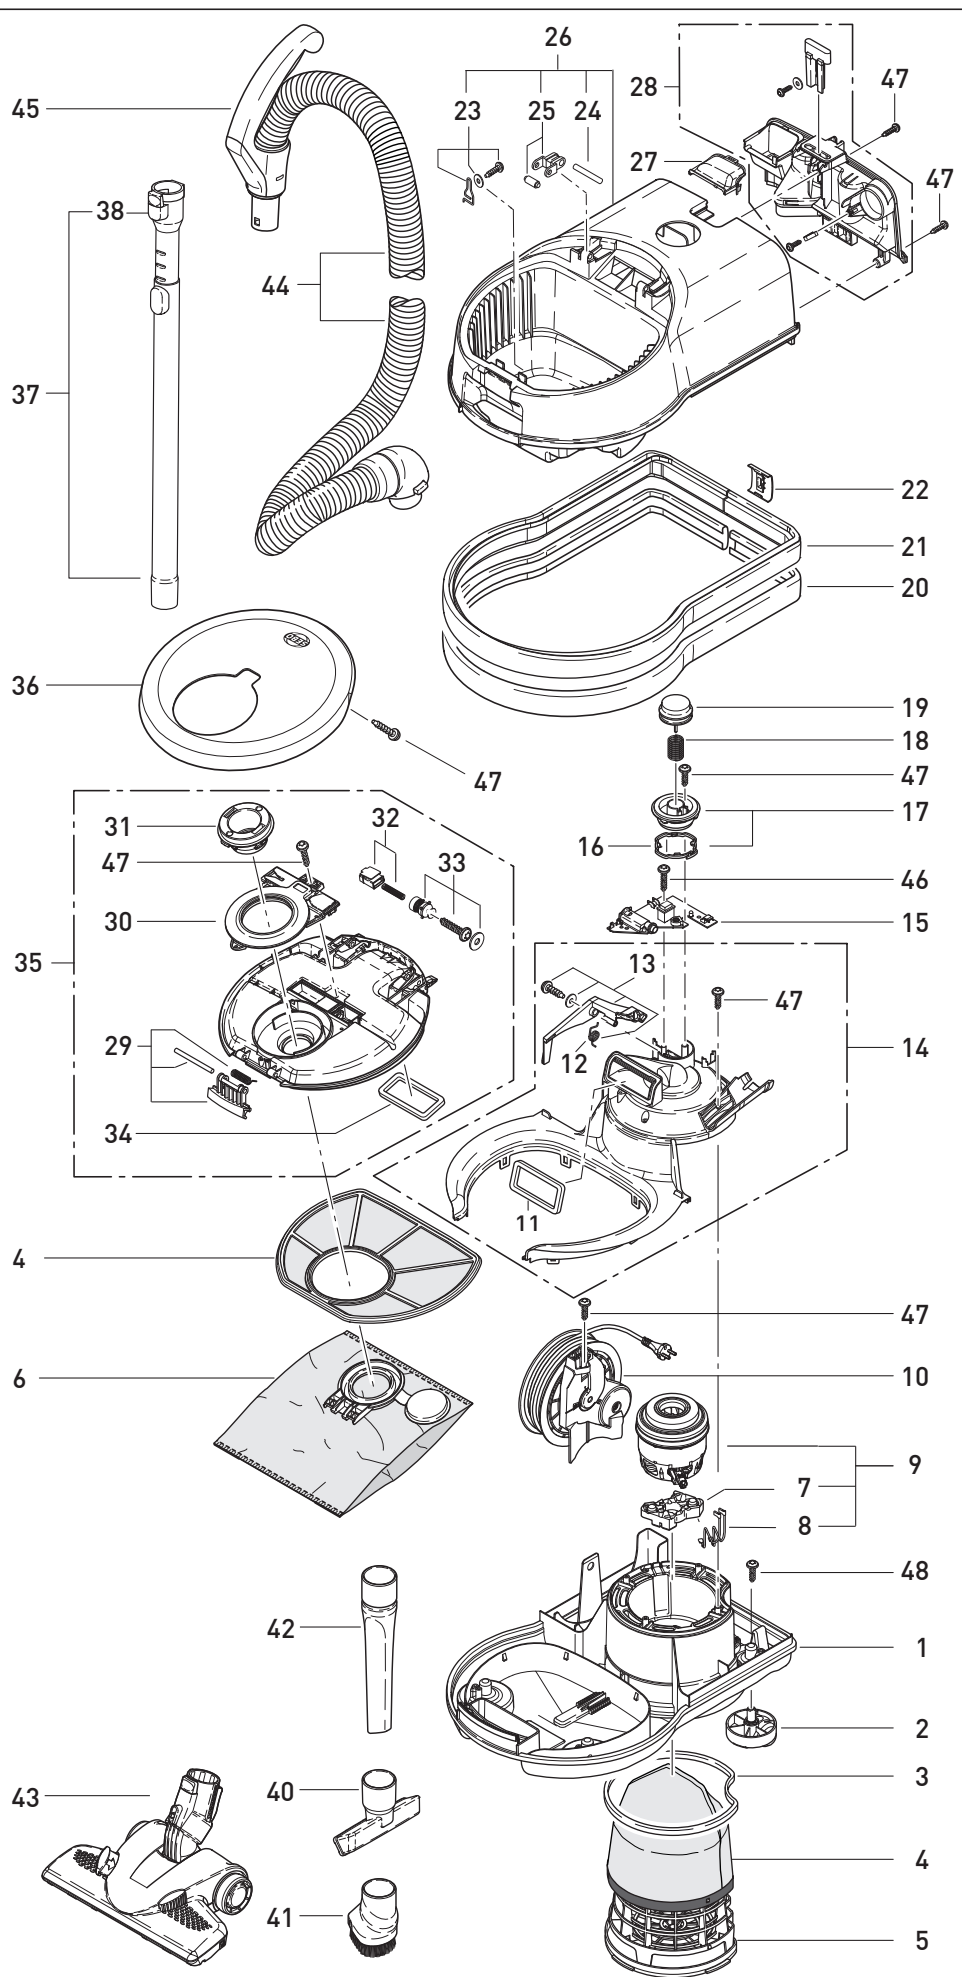

Diese Informationen sind nur für Europa bestimmt (230 V / 240 V) und gelten nicht für Nordamerika !

weiß

SEBO AIRBELT D2

Pos.	Art.-No.	Benennung (DE)
1	8001weER	Unterteil kpl. weiß
2	8086gs	Rollengehäuse kpl.
3	8065ER	Dichtung Abluftfilter
4	8191ER	Mikrofilter-Box D
5	8084ER	Abluftfilteraufnahme,
6	8120ER	Sebo-Filterbox D
7	8045ER	Motorlager Airbelt D
8	8090ER	Verbindungsleitung Set
9	8046ER	Geblesemotor 220-240V, 1400W kpl.
10	665611E	Kabelaufroller D, 12 m
11	8009	Dichtung Saugkanal
12	8098ER	Drehfeder Kabeleinzugst.
13	8036ER	Wippe Kabeleinzugstaste
14	8085ER	Motorabdeckung
15	8101ER	Leiterplatte D1/D2
16	8058ER	Sicherungsring
17	8038ER1	Display mit Sicherungsring
18	8057	Druckfeder Einschaltknopf
19	8037gs	Einschaltknopf
20	6047ER01	Air Belt grauschwarz
21	8033UL	Schaumbandage
22	8034gs	Clip Stossbandage
23	8140ER	Filterbeutelsicherung.
24	6750ER	Achse
25	8052ER	Koppelstange
26	8003weER	Oberteil teilmontiert weiß
27	8059gs	Leitungseinfuehrung
28	8010D2ER	Zubehoeraufnahme D2
29	8114ER	Raste Filterdeckel Kpl.
30	8129gs	Blende
31	8078gs	Schlauchaufnahme
32	7020ER	Anzeigeschieber kpl.
33	8127ER	Stellbuchse Nebenluft-ventil
34	8130	Dichtung Filterdeckel
35	8051ER1	Innendeckel D1/D2 kpl.
36	8005weER	Filterdeckel weiß
37	6237ER	Teleskopsaugrohr
38	1735ER	Raste, kpl.
40	8142gs	Polsterduese
41	8146ER	Moebelpinsel
42	8066gs	Fugenduese
43	7260GS	SEBO Kombi
44	8169gs	Schlauch vorm, 2,10m
45	6300gs	Griff, kpl. für Schlauch AIRBELT D1/2
46	01000ER	Linsenblechschr. 2,9x16
47	01036ER	Amtec-Schraube 4,0x14
48	0102ER	Linsenblechschr. 3,9x13