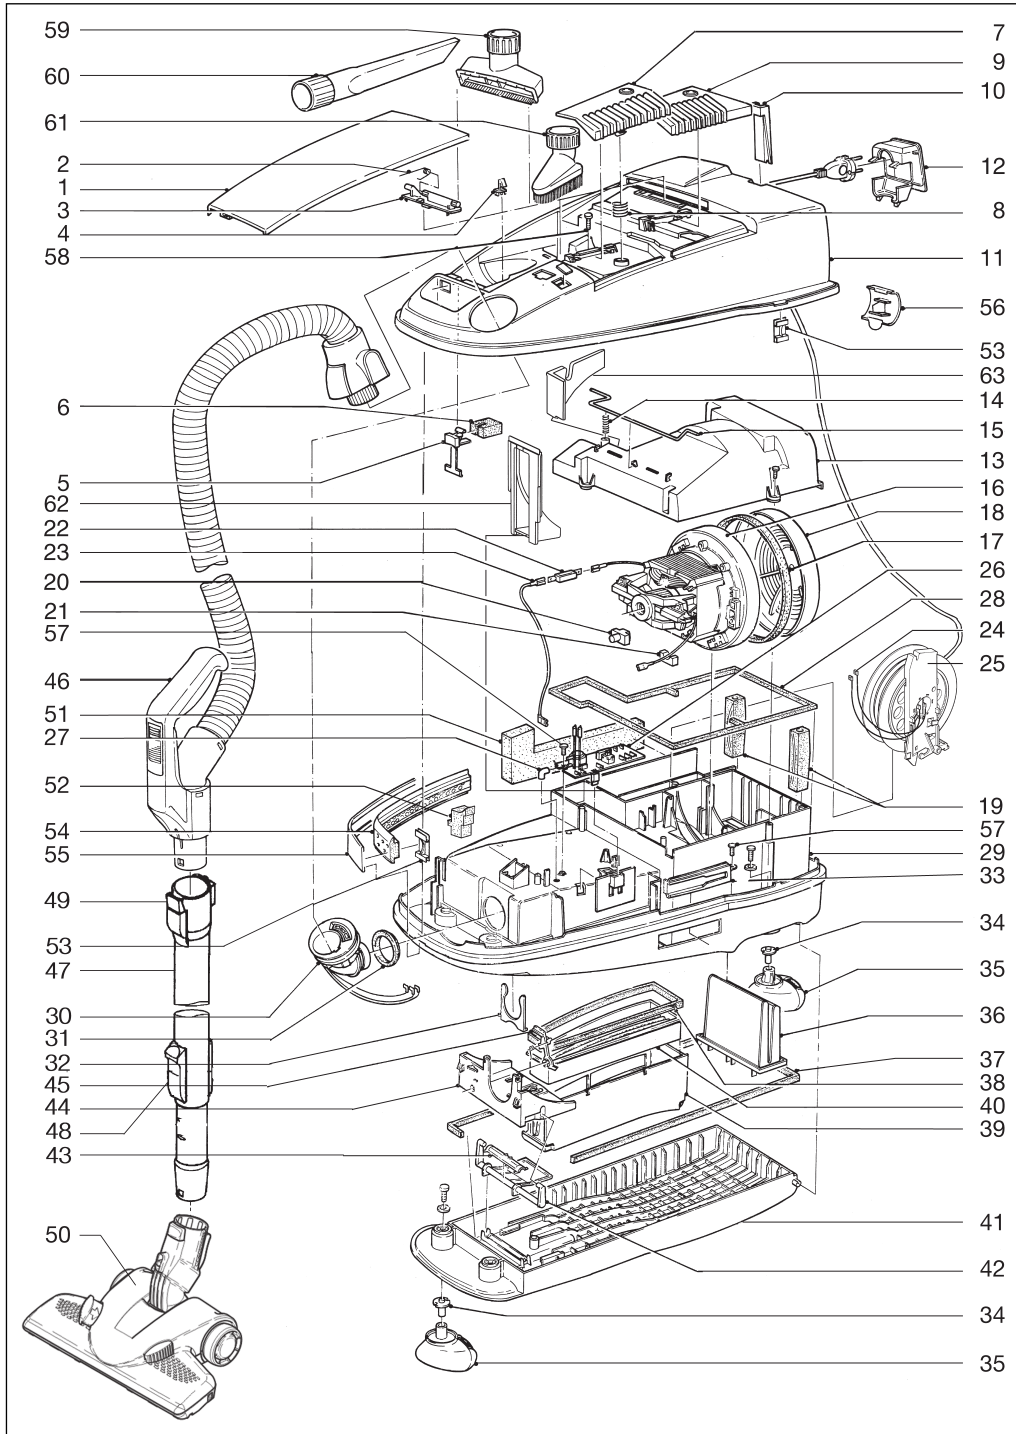

Diese Informationen sind nur für Europa (230 V / 240V) bestimmt und gelten nicht für Nordamerika!
This information intended only for Europe (230 V / 240 V) and does not apply to North America!

SEBO AIRBELT C3.1 MOONLIGHT D-BLAU / DARK BLUE

Pos.	Product-Code	Description
1	6438 SE	Attachment cover
2	6045	Spring
3	6168 dg	Bearing block / hinge
4	6117 ER	Attachment clip / set of 3
5	6083 dg	Release button
6	6128	Foam seal
7	6005 db	On/off pedal (incl. Pos. 8)
8	6143	Spring
9	6006 db	Cable rewind pedal
10	6008 dg	Parking holder - rear
11	6397 db	Top casing C3.1
12	6007 DG	Plug surround
13	6192	Motor cover
14	6023	Spring
15	6022	Rod
16	6165	Vacuum motor 120 V/1000 W
17	6166	Vacuum motor 230 V/1200 W
18	6167	Vacuum motor 240 V/1200 W
19	05101 S	Carbon brush vac motor-set
20	6306	Seal, motor cover
21	6196	Motor cover
22	6188 ER	Rubber mounting (2 pcs.)
23	6173	Engine mounting
24	6189	Engine mounting
25	05094	Thermal cut out
26	6072 UL	Internal cable