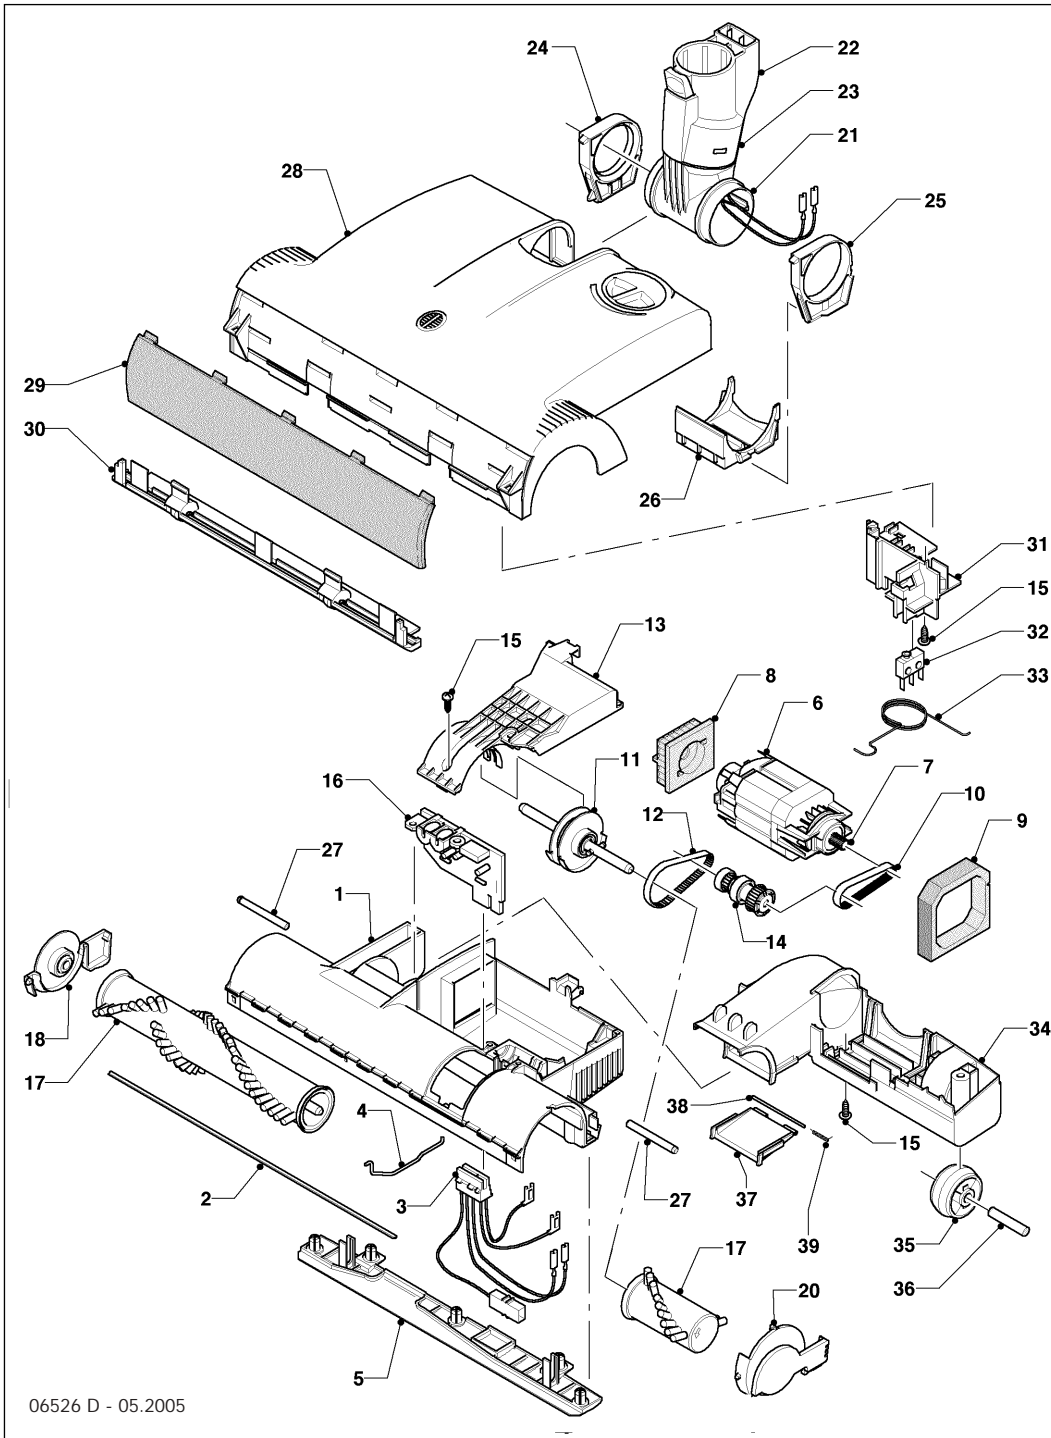

06526 D - 05.2005

Pos.	Art.-Nr.	Artikel
1	2701 dg	Unterteil
2	2708	TPU-Dichtlippe
3	2729	Leitungssatz
4	2707	U-Bügel, Bürstentunnel
5	2704 ER	Bodenleiste, hinten
6	2734	Bürstenmotor 230 / 240 V
7	2760	Motorzahnscheibe
8	2735	Motorlager
9	2737	Motordichtung
10	2749	Zahnriemen, Motor
11	2753	Bürstenantriebseinheit, kpl.
12	2750	Zahnriemen, Bürste
13	2702 dg	Motorabdeckung
14	2736 ER	Zwischenwelle, vorm.
15	0102	Linienblechschr. F 3,9 x 13
16	2792 ER	Leiterplatte
17	2758 ER	Bürstensatz
18	2751 dg	Loslagerhalter, vorm.
20	2752 dg	Abdeckung, vorm.
21	2798 dg	Gelenk, kpl.
22	1737 dg	Raste
	1739	Rastenfeder

Pos.	Product-Code	Description
1	2701 dg	Chassis
2	2708	Sealing strip
3	2729	Cable set
4	2707	Wire tie
5	2704 ER	Rear bottom plate, cpl.
6	2734	Brush motor 230/240 V 150
7	2760	Motor pulley
8	2735	Motor support
9	2737	Motor gasket
10	2749	Drive belt, motor
11	2753	Brush drive unit
12	2750	Drive belt, brush
13	2702 dg	Motor cover
14	2736 ER	Transmission shaft, cpl.
15	0102	Screw F 3,9 x 13
16	2792 ER	Printed circuit board
17	2758 ER	Brush roller set
18	2751 dg	Bearing block right hand
20	2752 dg	Brush cover, cpl.
21	2798 dg	Swivel neck assembly
22	1737 dg	Release button
	1739	Leaf spring
23	2775 dg	Cap
24	2796 hg	Swivel neck support r.h.
25	2797 hg	Swivel neck support l.h.
26	2779 dg	Stop spring
27	2706	Swivel axle
28	2710 gw	Power head cover (white)
	2710 lg	Power head cover (spring green)
	2710 db	Power head cover (dark blue)
	2710 sr	Power head cover (burgundy)
29	2716 dg	Bumper
30	2714 dg	Front bottom plate, cpl.
31	2764 hg	Spring bracket
32	05105	Switch
33	2762	Adjustment spring
34	2709 dg	Wheel housing
35	2608 dg	Wheel
36	2720	Wheel axle
37	2794 OR	Access door
38	5303	Access door axle
39	5304	Access door spring