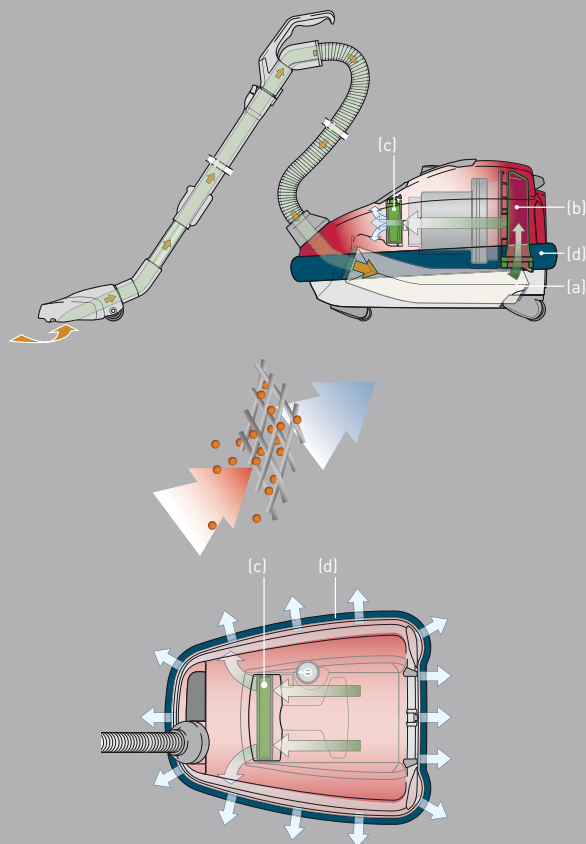

SEBO AIRBELT K1
ECO S-CLASS

MADE IN GERMANY

EINE KLASSE FÜR SICH: SEBO AIRBELT K1 ECO S-CLASS

- 01 Ergonomischer Handgriff**
Angenehm und leicht.
- 02 Verstellbares Teleskoprohr**
Rücken schonend Staubsaugen.
- 03 Integriertes Zubehör**
Serienmäßig mit Polster- und Fugendüse.
- 04 Stufenlose Leistungsregulierung**
bei sparsamen 1500 Watt.
- 05 Airbelt**
Patentierter Stoßschutz schützt Ihre Möbel.
- 06 Dreh-Kipp-Gelenk**
90° vertikal und 180° horizontal verstellbar.
- 07 Stoßdämpfer**
schützt Düse und Gelenk zuverlässig.
- 08 SEBO KOMBI**
Leichtes Manövrieren auf Teppich- und Hartboden.

SEBO AIRBELT K1 ECO S-CLASS

Der neue SEBO AIRBELT K1 ECO S-CLASS ist besonders leise und sparsam durch seine 1500 Watt. Für eine optimale Reinigungsleistung sorgt die innovative Bodendüse SEBO KOMBI. Durch sie wird das Saugen auf Teppich- und Hartböden zum Kinderspiel. Das Dreh-Kipp-Gelenk kann vertikal um 90° und horizontal um 180° verstellt werden. So kommen Sie problemlos in jede Ecke.

Der SEBO AIRBELT K1 ECO S-CLASS hat natürlich den bewährten Airbelt. Die patentierte, 2-schichtige Stoßbandage dämpft hervorragend Stöße und bewahrt Möbel und Wände zuverlässig vor Kratzern und Markierungen. Zudem sorgt sie dafür, dass die gefilterte Luft rundum leise wieder ausgeblasen wird.

Technische Daten > Leistung: 1500 Watt > Arbeitsbreite: 28 cm > Gewicht: 5,5 kg > Geräusch: 63 dB(A)

Geprüfte Qualität von SEBO. Das Filtersystem erfüllt die besonderen Ansprüche von Asthmatikern und Allergikern, denn die feinen Staubpartikel werden nicht wieder ausgeblasen, sondern bleiben im geschlossenen System des SEBO AIRBELT K. Selbst das Wechseln der Filtertüte erfolgt sehr hygienisch. Die britische Allergy Foundation bestätigt, dass beim SEBO AIRBELT K nahezu 100 Prozent der Hausstaubmilben-Allergene zurückgehalten werden.